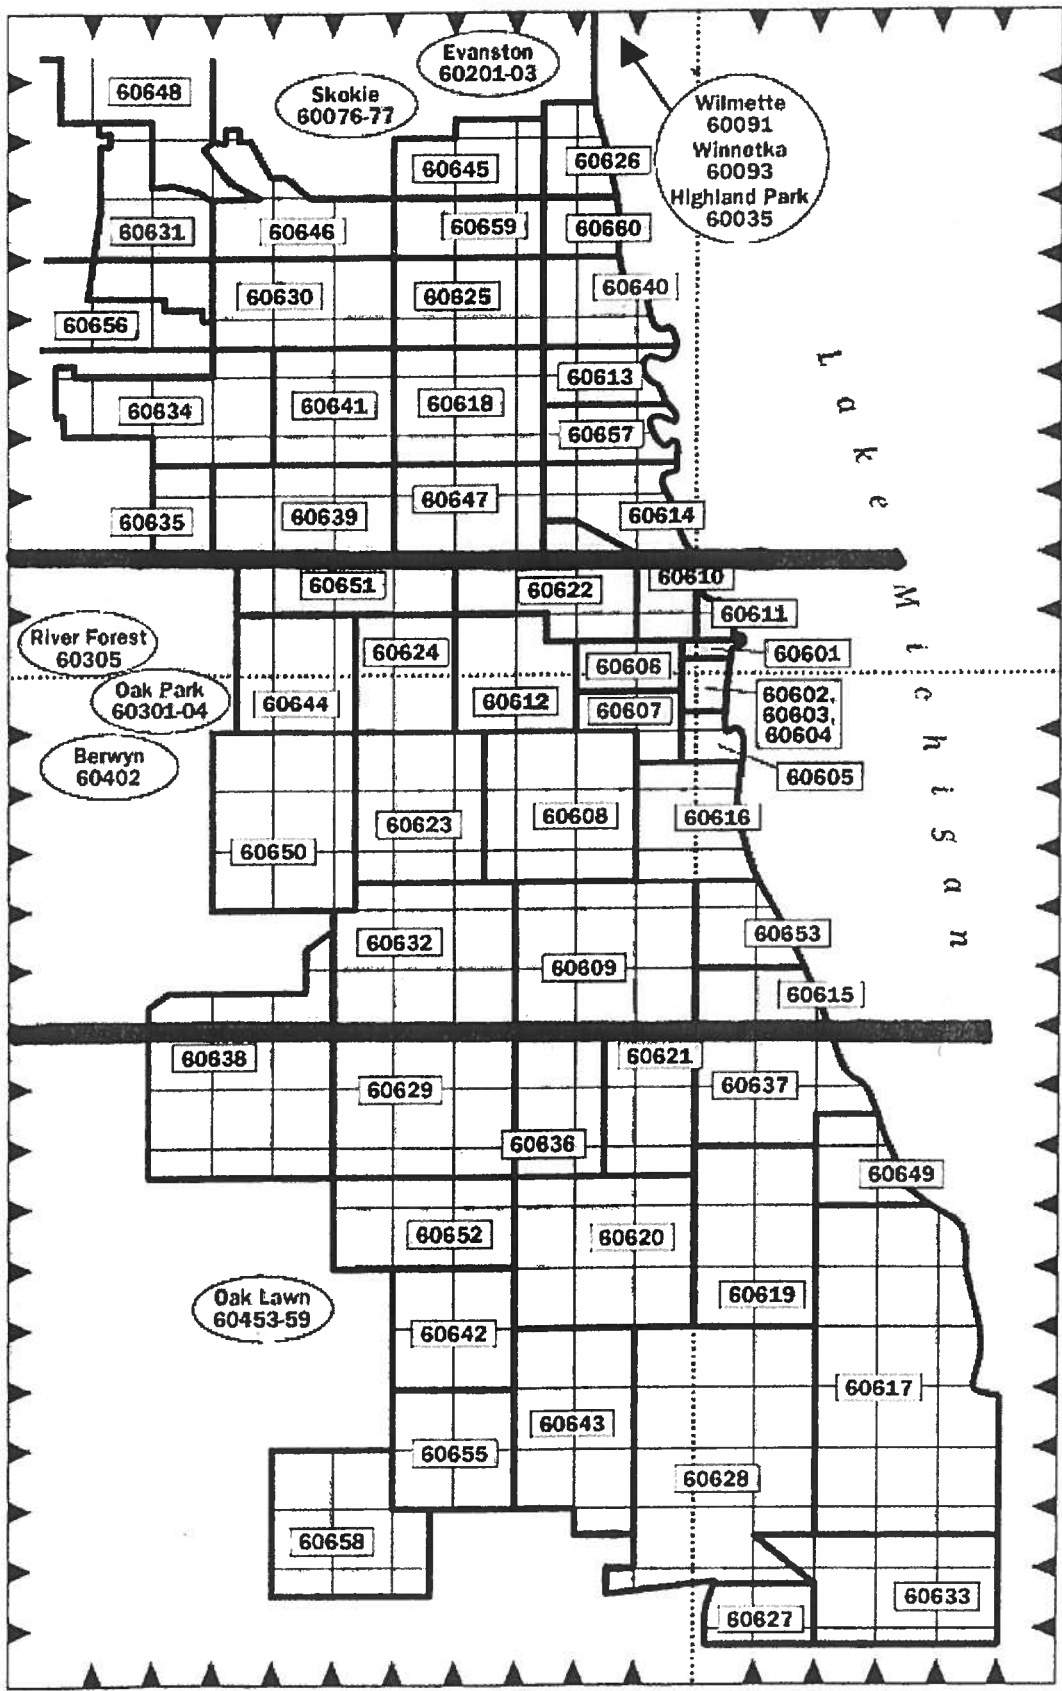

Pacific  
Harlem  
Narragansett  
Central  
Cicero  
Pulaski  
Kedzie  
Western  
Ashland  
Halsted  
State  
Cottage Grove  
Stony Island  
Yates  
Brandon  
Avenue C

8000 N.  
7200 N.  
6400 N.  
5600 N.  
4800 N.  
4000 N.  
3200 N.  
2400 N.  
1600 N.  
800 N.  
0  
1200 S.  
2200 S.  
3100 S.  
3900 S.  
4700 S.  
5500 S.  
6300 S.  
7100 S.  
7900 S.  
8700 S.  
9500 S.  
10300 S.  
11100 S.  
11900 S.  
12700 S.  
13500 S.

Oakton  
Touhy  
Devon  
Bryn Mawr  
Lawrence  
Irving Park  
Belmont  
Fullerton  
North  
Chicago  
Madison  
Roosevelt  
Cermak  
31st  
Pershing  
47th  
Garfield  
63rd  
71st  
79th  
87th  
95th  
103rd  
111th  
119th  
127th  
135th

300 W.  
200 W.  
400 W.  
600 W.  
800 W.  
1000 W.  
200 W.  
400 W.  
600 W.  
800 W.  
0  
800 E.  
600 E.  
400 E.  
200 E.  
1000 E.